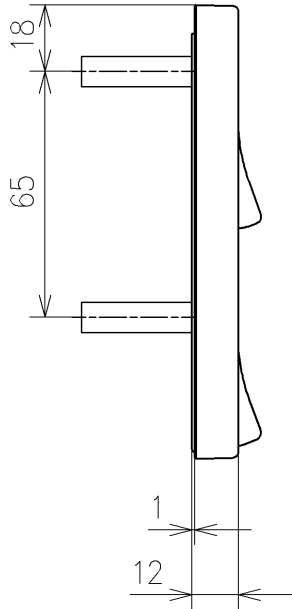

<特注仕様>
 1. 本体着脱部を金属製にしたもの

*定格: AC100V-311W 50/60Hz
 *1ページ目のリモコンはイメージ図です。
 配置と表示内容の詳細は2ページ目を参照ください。
 *ウォシュレットリモコンは発電タイプ

TOTO			単位 mm	名称
製図 梶川幸	検図 星野潤	日付 2026/05/19	尺度 1:5	ウォシュレットPS
備考 PS2A 洗浄脱臭暖房便座 擬音装置付き				品番 TCF553AV80
				図番/ビジョン -
A3				ページNo . 1/1 (改)

アンカープラグ (3本)
ねじ長 φ4×30 (3本)

リモコン詳細図

TOTO			単位 mm	名称	ウォシュレットPS
製図 梶川幸	検図 星野潤	日付 2026/05/19	尺度 1:2	品番 TCF553AV80	
備考				図番/ビジョン	-
A4				ページNo .	1/1 (改)