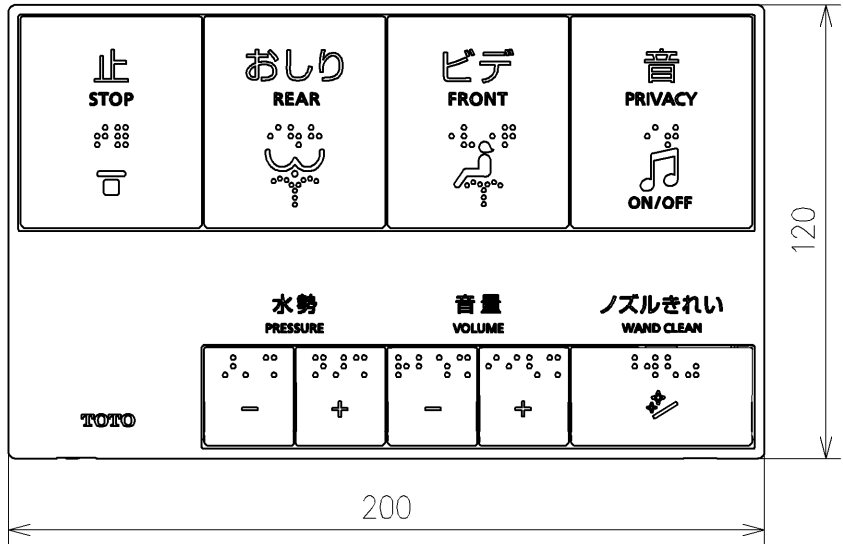

<特注仕様>
 1. 本体着脱部を金属製にしたもの

*定格: AC100V-311W 50/60Hz
 *1ページ目のリモコンはイメージ図です。
 配置と表示内容の詳細は2ページ目を参照ください。
 *ウォシュレットリモコンは発電タイプ

TOTO			単位 mm	名称
製図 梶川幸	検図 星野潤	日付 2026/05/19	尺度 1:5	ウォシュレットPS
備考 PS2A 洗浄脱臭暖房便座 擬音装置付き				品番 TCF553AV80
				図番/ビジョン -
A3				ページNo . 1/1 (改)

アンカープラグ (3本)
ねじ長 φ4×30 (3本)

リモコン詳細図

TOTO			単位 mm	名称	ウォシュレットPS
製図 梶川幸	検図 星野潤	日付 2026/05/19	尺度 1:2	品番 TCF553AV80	
備考				図番/ビジョン	-
A4				ページNo .	1/1 (改)