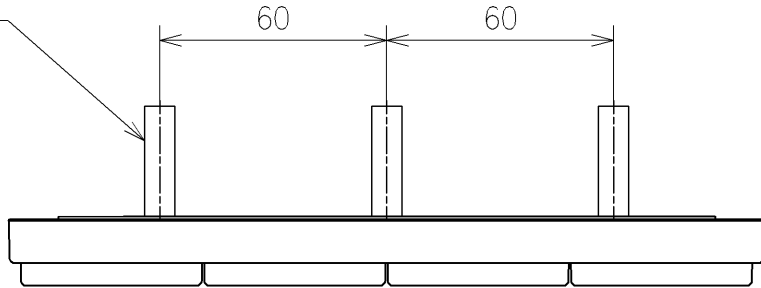

<特注仕様>
 1. 本体着脱部を金属製にしたもの

*定格: AC100V-311W 50/60Hz
 *1ページ目のリモコンはイメージ図です。
 配置と表示内容の詳細は2ページ目を参照ください。
 *ウォシュレットリモコンは発電タイプ

TOTO			単位 mm	名称
製図 梶川幸	検図 星野潤	日付 2026/05/19	尺度 1:5	ウォシュレットPS
備考 PS2A 洗浄脱臭暖房便座 擬音装置付き				品番 TCF553AV80
				図番/ビジョン -
A3				ページNo . 1/1 (改)

アンカープラグ (3本)
ねじ長 φ4×30 (3本)

リモコン詳細図

TOTO			単位 mm	名称	ウォシュレットPS
製図 梶川幸	検図 星野潤	日付 2026/05/19	尺度 1:2	品番 TCF553AV80	
備考				図番/ビジョン	-
A4				ページNo .	1/1 (改)